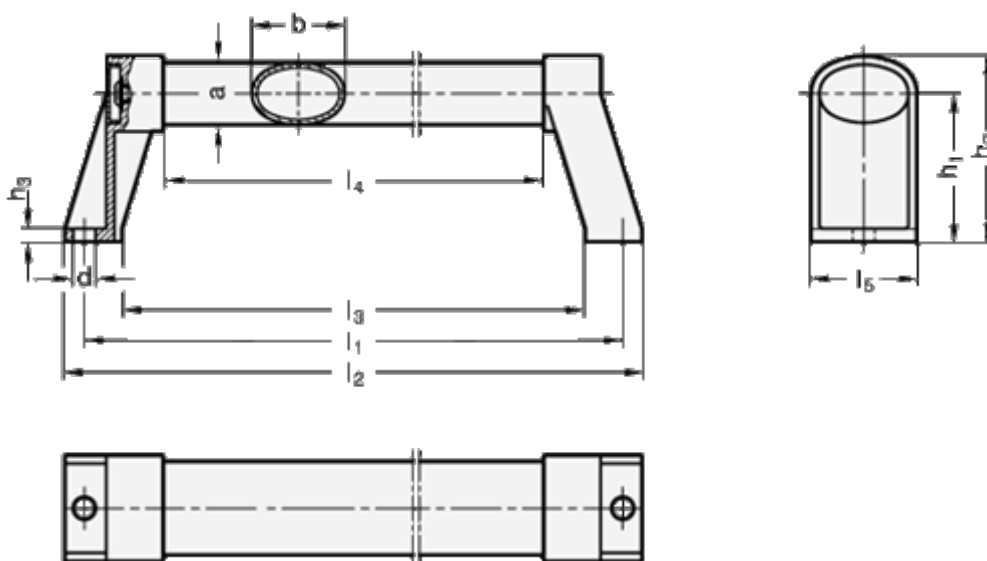

Varenummer: 20334136500ES
Beskrivelse: E+G Ovalt håndtag i aluminium
GN 334.1-36-500-ES

Mål

a = 24	l3 = 471
b = 36	l4 = 439
d = 8.5	l5 = 41
h1 = 57	
h2 = 72	
h3 = 5	
l1 = 500	
l2 = 515	